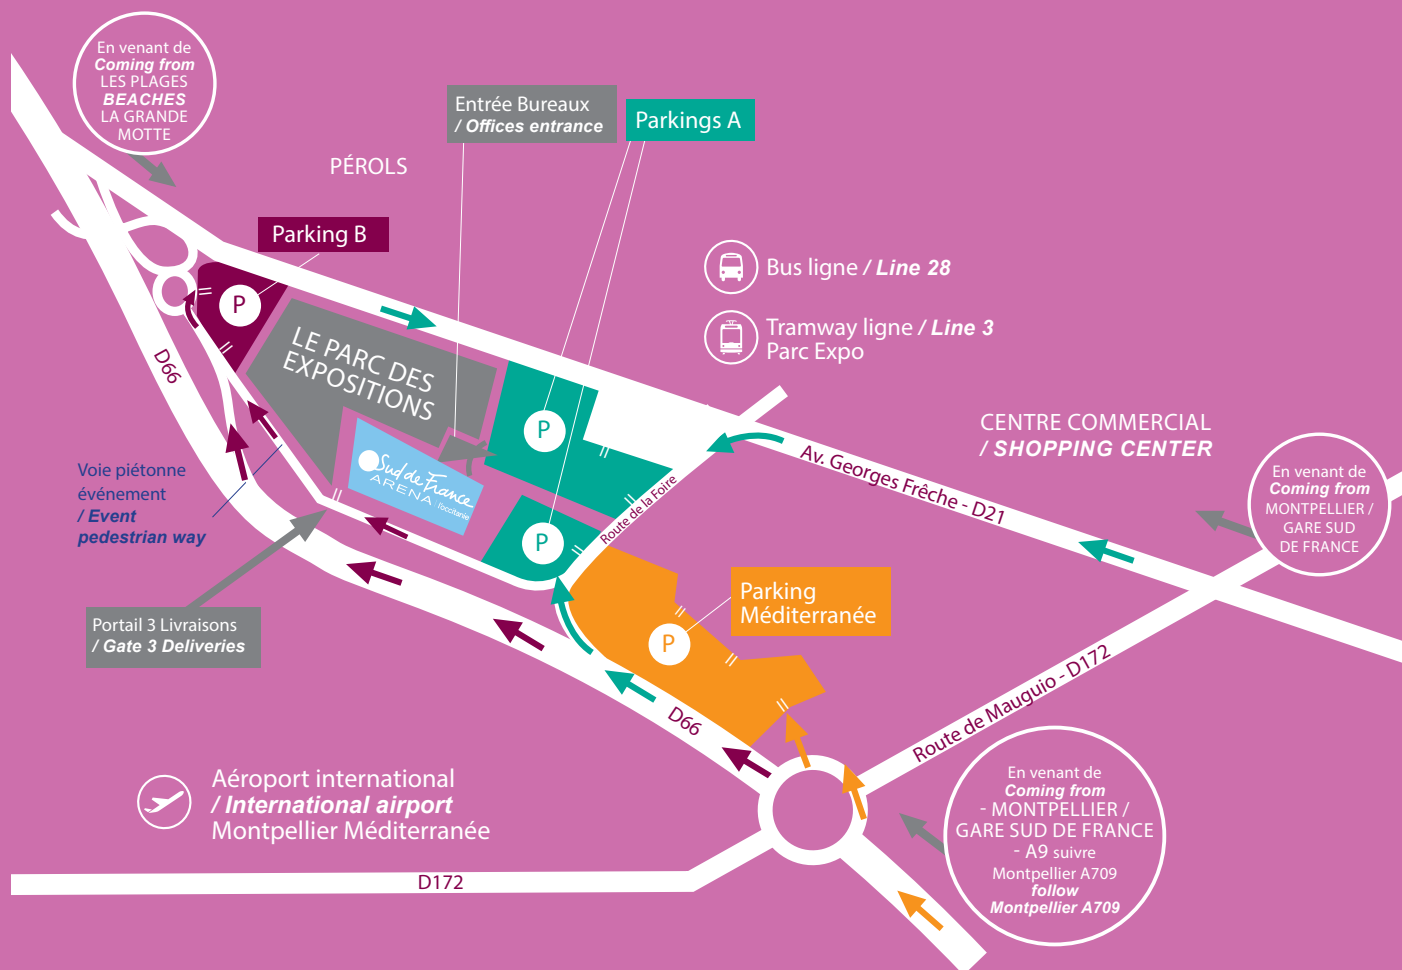

# LE PARC DES EXPOSITIONS MONTPELLIER

## PLAN D'ACCÈS / ACCESS

Flashcode Accès Parking  
**Flashcode Parking Access**

PARC DES EXPOSITIONS

CS 30090 • 34473 Pérols Cedex  
T: +33 (0)4 67 17 68 17  
GPS: lat 43.5724 - long 3.9513  
[www.spl-occitanie-events.com](http://www.spl-occitanie-events.com)